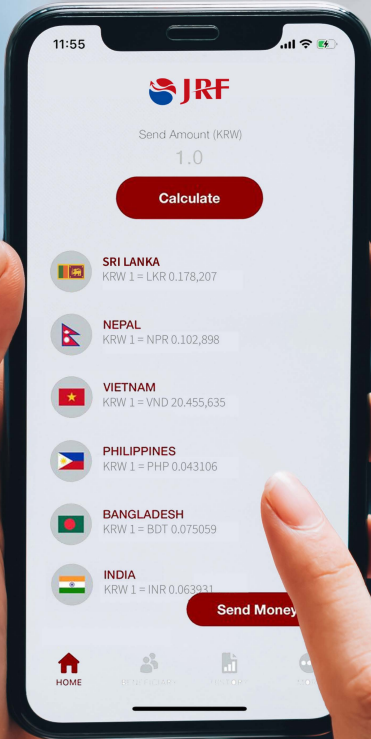

ඇඟිලි තුඩකින්, පහසුවෙන්
ලංකාවට මුදල් යවන්න!

ලේසියි

සුරක්ෂිතයි

වේගවත්

FIRST TRANSACTION FREE

DOWNLOAD

010-7510-2431

f JRF Korea - Sri Lanka

GET IT ON
Google Play

Download on the
App Store

ලියාපදිංචිය පහසුයි

ජංගම
දුරකතන
අංකය

ගුවන් බලපත්‍රය
හෝ
විදේශික හැඳුනුම්පත

කොරියානු
බැංකු
ගිණුම

ඉක්මන් මුදල් ප්‍රේෂණය

JRF අප් එක
ඩවුන්ලෝඩ්
කරන්න